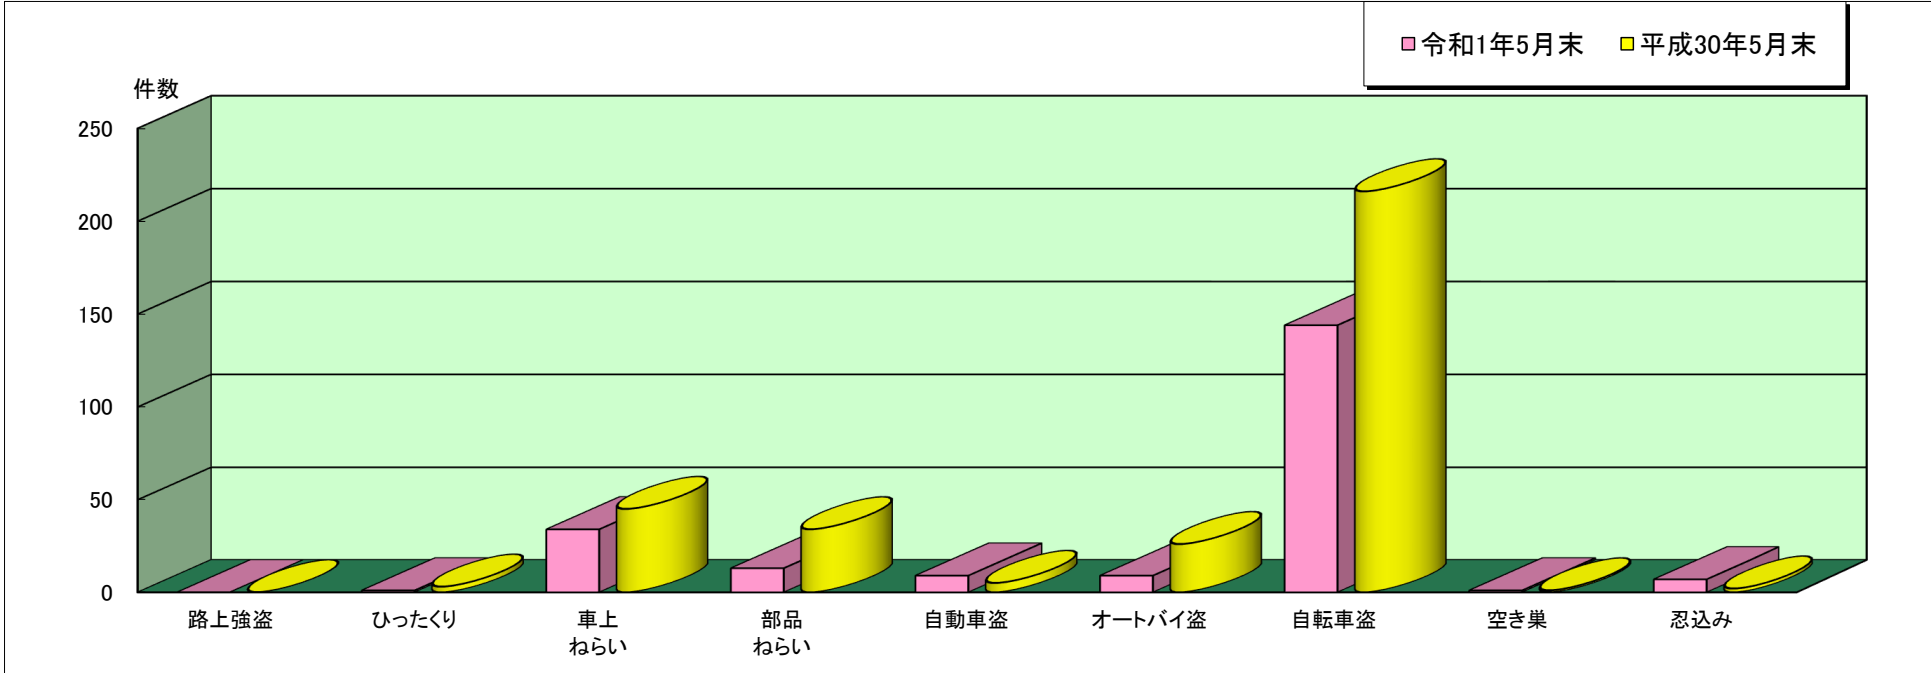

伊丹 警察署管内主な刑法犯罪認知状況

令和1年5月末

	刑法犯 総数	合計	主な刑法犯罪								
			路上強盗	ひったくり	車上 ねらい	部品 ねらい	自動車盗	オートバイ盗	自転車盗	空き巣	忍込み
令和1年 5月末(件)	614	218	0	1	34	13	9	9	144	1	7
平成30年 5月末(件)	768	332	0	3	45	34	5	26	216	1	2

※ 本資料の件数は、月末における速報数です。